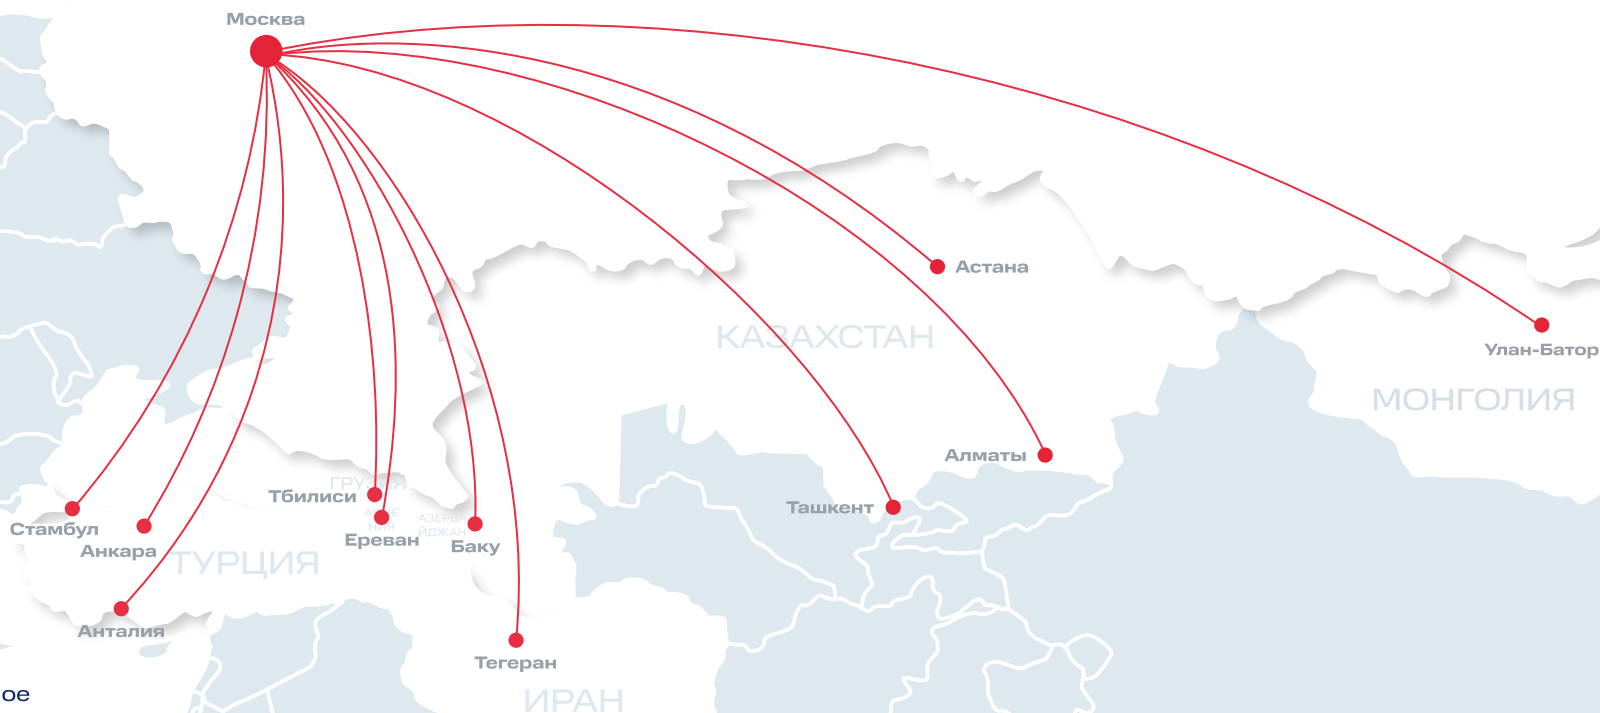

# АВТОМОБИЛЬНЫЕ ПЕРЕВОЗКИ ПО РОССИИ

Москва — Благовещенск, 12 суток  
Москва — Владивосток, 14 суток  
Москва — Екатеринбург, 3 суток  
Москва — Иркутск, 8 суток  
Москва — Казань, 2 суток  
Москва — Красноярск, 6 суток  
Москва — Новосибирск, 5 дней

# АВТОМОБИЛЬНЫЕ ПЕРЕВОЗКИ ПО АЗИИ

## ЗАПАДНАЯ АЗИЯ

- Москва — Анкара, 7-9 суток
- Москва — Анталия, 8-10 суток
- Москва — Баку, 5-7 суток
- Москва — Ереван, 5-7 суток
- Москва — Стамбул, 8-10 суток
- Москва — Тбилиси, 5-7 суток
- Москва — Тегеран, 7-10 суток

## ВОСТОЧНАЯ АЗИЯ

- Москва — Улан-Батор, 10-12 суток

\*время в пути не включает таможенное оформление груза