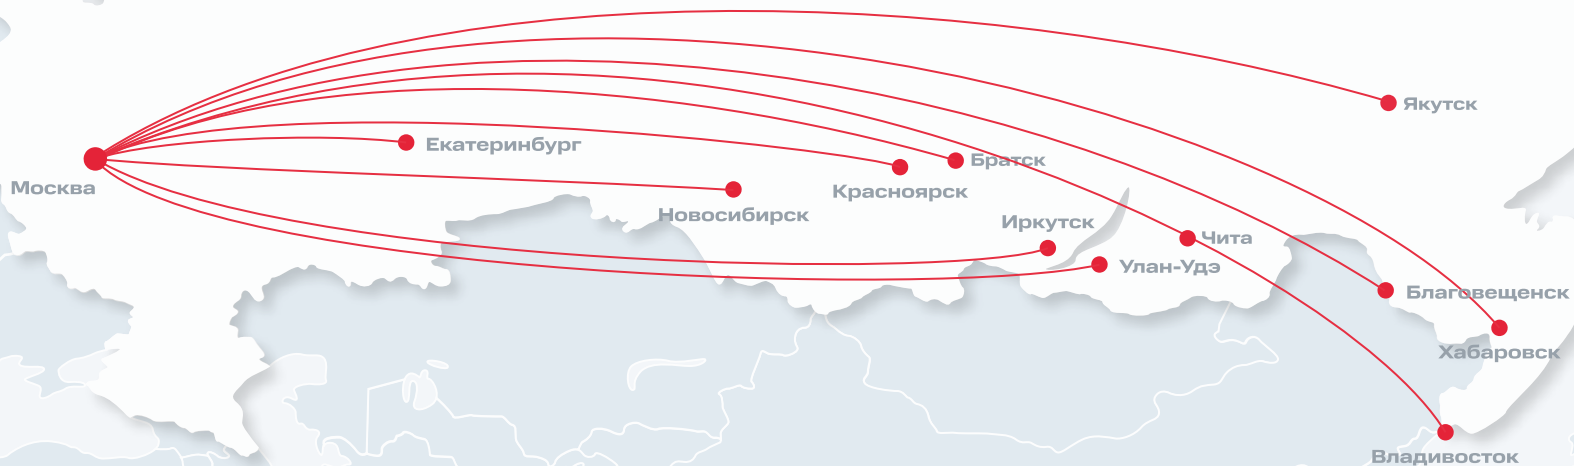

# РЕГУЛЯРНЫЕ КОНТЕЙНЕРНЫЕ ПОЕЗДА ПО РОССИИ

Москва – Благовещенск, 9 суток  
Москва – Братск, 6 суток  
Москва – Владивосток, 12 суток  
Москва – Екатеринбург, 2,5 суток  
Москва – Иркутск, 6 суток  
Москва – Красноярск, 5 суток

Москва – Новосибирск, 4 суток  
Москва – Улан-Удэ, 7 суток  
Москва – Хабаровск, 11 суток  
Москва – Чита, 7 суток  
Москва – Якутск, 9 суток

# АВТОМОБИЛЬНЫЕ ПЕРЕВОЗКИ ПО РОССИИ

Москва — Благовещенск, 12 суток  
Москва — Владивосток, 14 суток  
Москва — Екатеринбург, 3 суток  
Москва — Иркутск, 8 суток  
Москва — Казань, 2 суток  
Москва — Красноярск, 6 суток  
Москва — Новосибирск, 5 дней

## ЗАПАДНАЯ АЗИЯ

- Москва — Анкара, 7-9 суток
- Москва — Анталия, 8-10 суток
- Москва — Баку, 5-7 суток
- Москва — Ереван, 5-7 суток
- Москва — Стамбул, 8-10 суток
- Москва — Тбилиси, 5-7 суток
- Москва — Тегеран, 7-10 суток