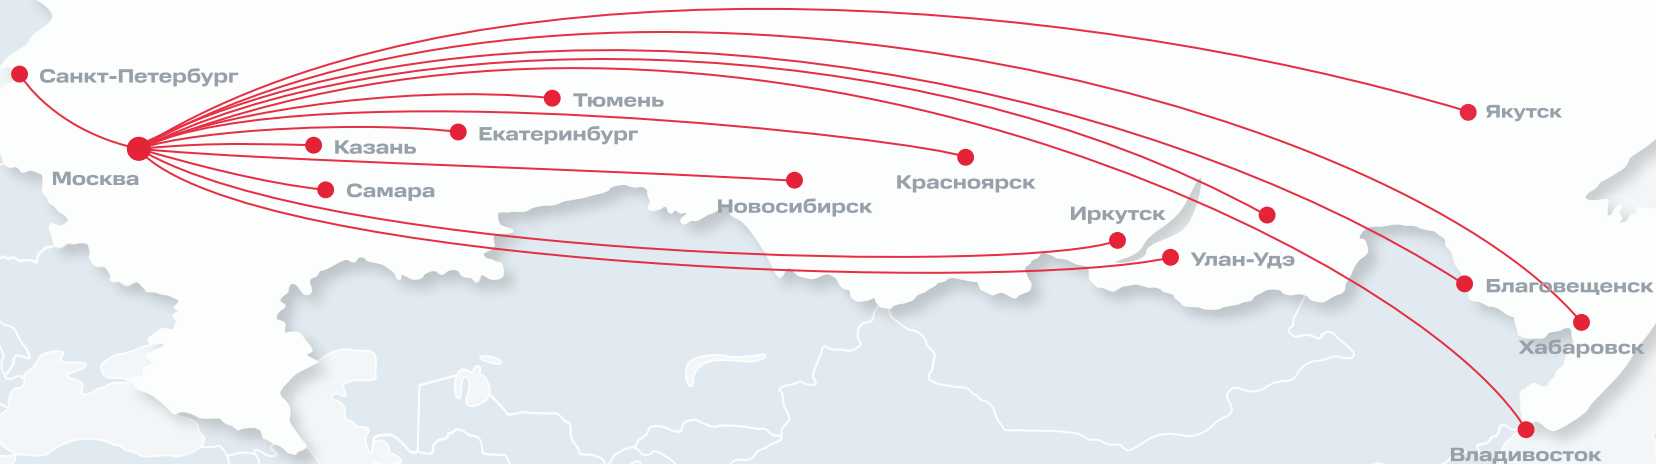

**СБОРНЫЕ ГРУЗЫ (LTL)**

---

**ПОЛНАЯ ЗАГРУЗКА (FTL)**

---

# АВТОМОБИЛЬНЫЕ ПЕРЕВОЗКИ ПО РОССИИ

Москва — Благовещенск, 12 суток  
Москва — Владивосток, 14 суток  
Москва — Екатеринбург, 3 суток  
Москва — Иркутск, 8 суток  
Москва — Казань, 2 суток  
Москва — Красноярск, 6 суток  
Москва — Новосибирск, 5 дней

Москва — Самара, 4-6 суток  
Москва — Санкт-Петербург, 2 суток  
Москва — Тюмень, 4 суток  
Москва — Улан-Удэ, 9 суток  
Москва — Хабаровск, 13 суток  
Москва — Чита, 10 дней  
Москва — Якутск, 14 дней

## ЗАПАДНАЯ АЗИЯ

- Москва — Анкара, 7-9 суток
- Москва — Анталия, 8-10 суток
- Москва — Баку, 5-7 суток
- Москва — Ереван, 5-7 суток
- Москва — Стамбул, 8-10 суток
- Москва — Тбилиси, 5-7 суток
- Москва — Тегеран, 7-10 суток